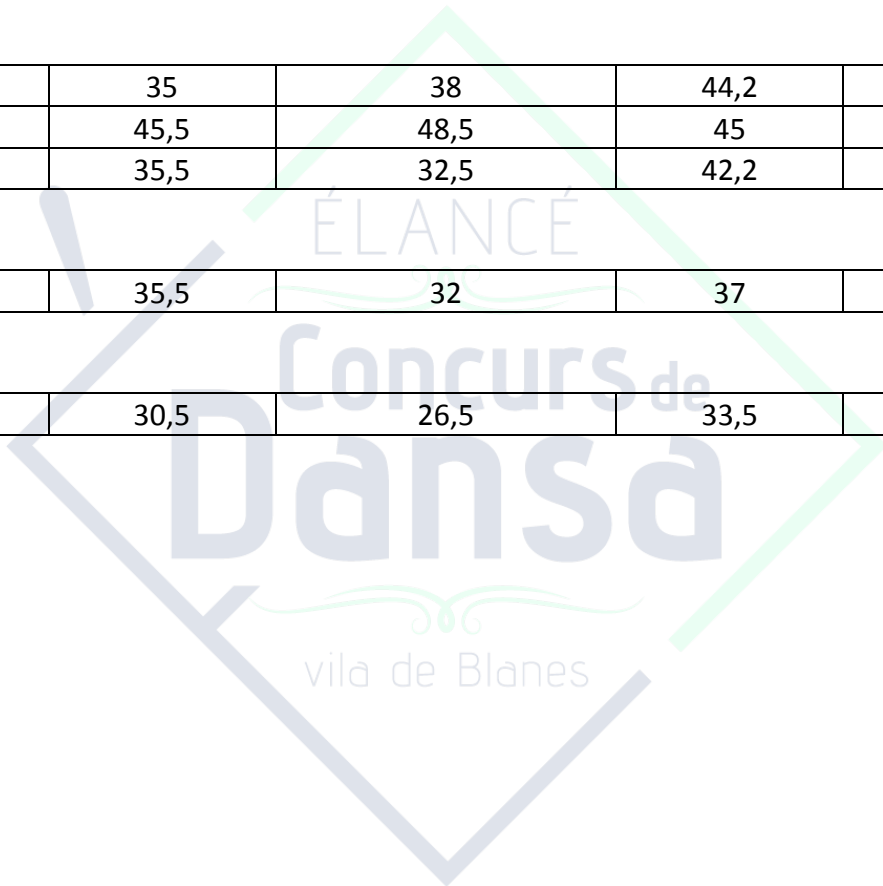

51	PETITE OVERTURE A DANSER	35	32	38,9	105,9	35,3	3

52	TARDOR	35	38	44,2	117,2	39,06666667	2
53	VEL	45,5	48,5	45	139	46,33333333	1
54	YA SIDI	35,5	32,5	42,2	110,2	36,73333333	2

55	ALL I WANT	35,5	32	37	104,5	34,83333333	3

55.1	ADEMAN	30,5	26,5	33,5	90,5	30,16666667	3